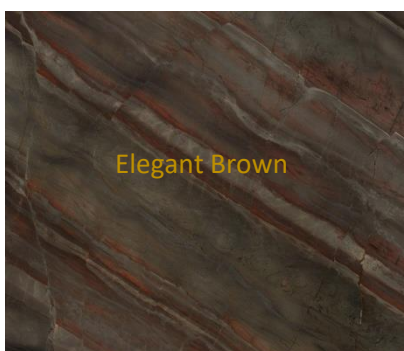

Dimension : 392cm/188cm

Epaisseur : 3cm

Prix : 729.59 € HT

Ref E40

Elegant Brown

Dimensions : 180m/150cm

Epaisseur : 3cm

Prix : 510.30 € HT