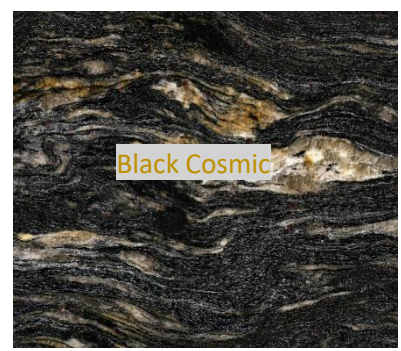

Black Cosmic

Dimensions : 287cm/80cm

Epaisseur : 3cm

Prix : 226.27 € HT