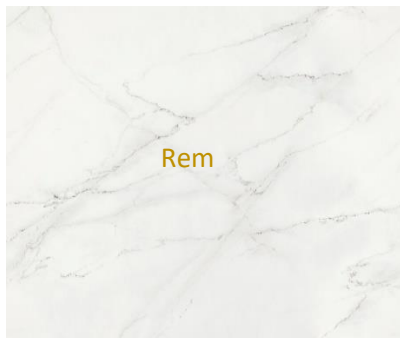

Ref R8

Dimension : 145cm/95cm

Epaisseur : 2cm

Prix : 189.53 € HT