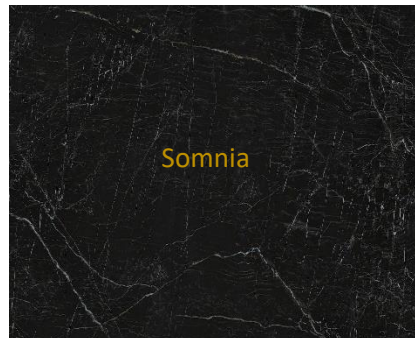

Ref S11

Dimensions : 2m/73cm

Epaisseur : 2cm

Prix : 241.03 € HT