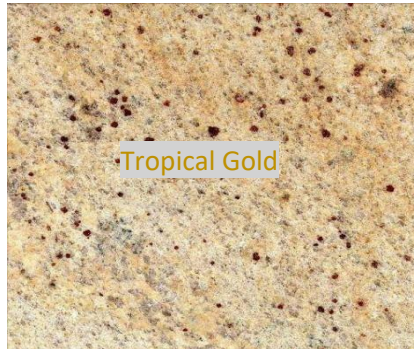

Tropical Gold

Dimensions : 319m/108cm

Epaisseur : 3cm

Prix : 285.26 € HT

Ref M30